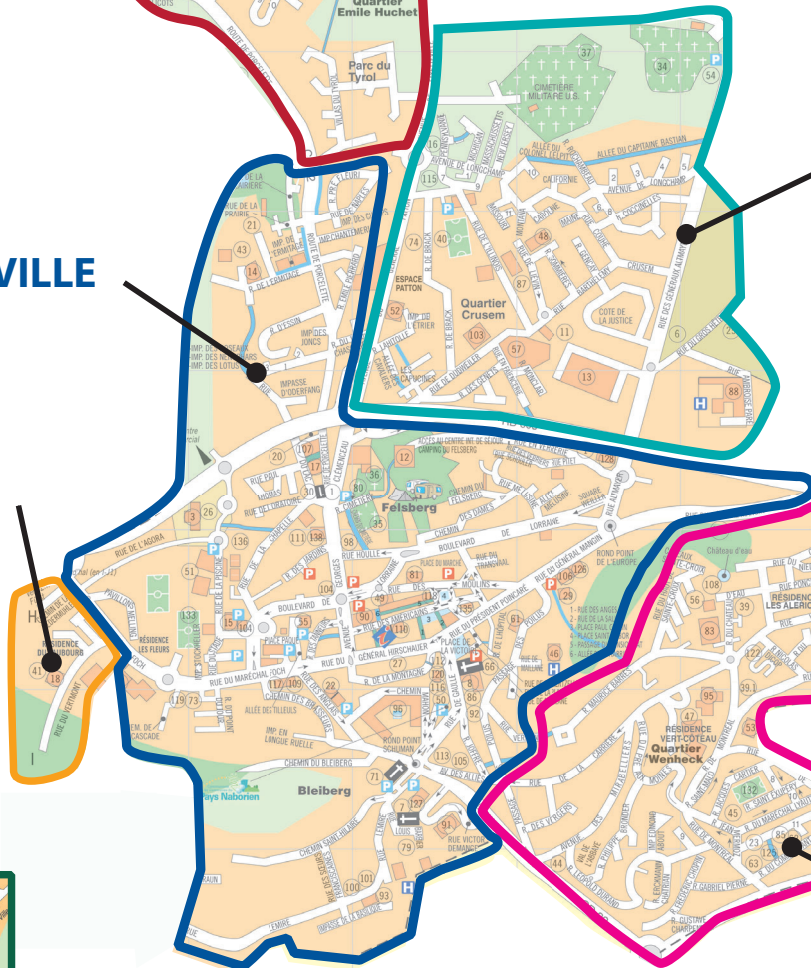

COMITÉS DE QUARTIER DE SAINT-AVOLD

La commune propose **7 Comités de quartier**.
Chaque comité représente un quartier de la Ville.

**HUCHET
TYROL**

**JEANNE D'ARC
ARCADIA**

**CRUSEM
LANGACKER**

CENTRE-VILLE

FAUBOURG

**CARRIÈRE
WENHECK**

DOURD'HAL